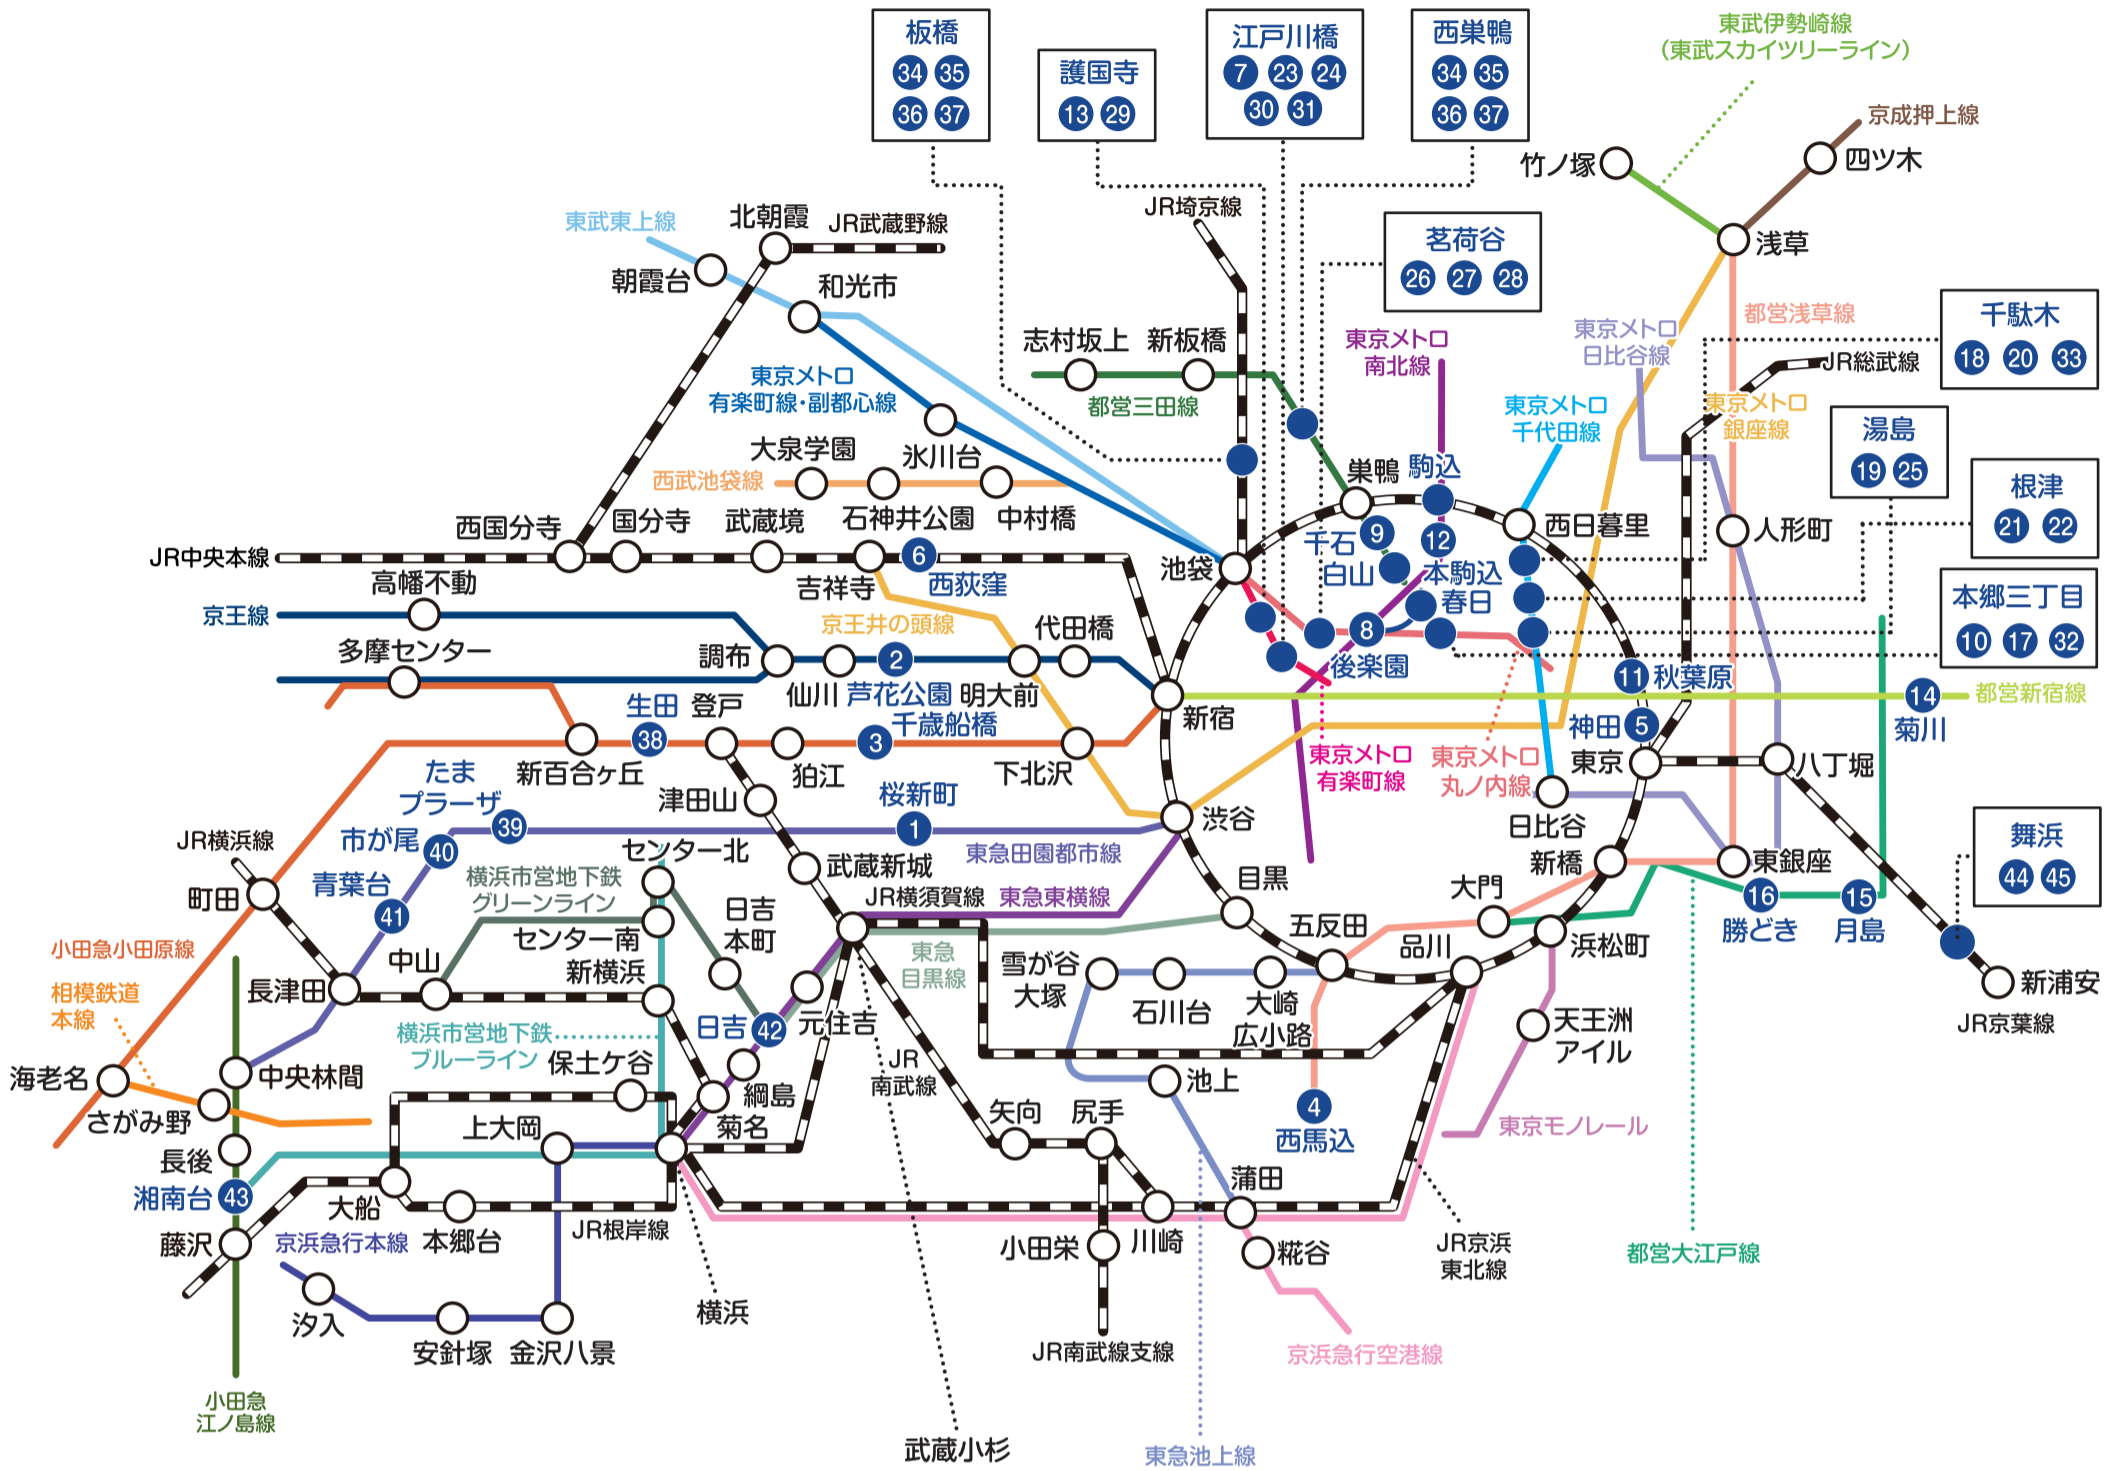

各学童クラブの最寄り駅一覧

- | | | |
|------------------|-------------------|-------------------------------|
| ① ベネッセ 学童クラブ桜新町 | ①7 文京区立本郷第三育成室 | ③3 アクティ千駄木 |
| ② ベネッセ 学童クラブ芦花公園 | ①8 文京区立文林中学校育成室 | ③4 「わくわく滝二ひろば」放課後子ども教室 |
| ③ ベネッセ 学童クラブ千歳船橋 | ①9 文京区立湯島小学校育成室 | ③5 「わくわく滝二ひろば」滝野川第二小学校学童クラブ第一 |
| ④ ベネッセ 学童クラブ西馬込 | ②0 文京区立文林中学校第二育成室 | ③6 「わくわく滝二ひろば」滝野川第二小学校学童クラブ第二 |
| ⑤ ベネッセ 学童クラブ内神田 | ②1 文京区立根津第二育成室 | ③7 「わくわく滝二ひろば」滝野川第二小学校学童クラブ第三 |
| ⑥ ベネッセ 学童クラブ西荻窪 | ②2 文京区立根津第三育成室 | ③8 ベネッセ 学童クラブ生田 |
| ⑦ ベネッセ 学童クラブ音羽 | ②3 文京区立水道第二育成室 | ③9 ベネッセ 学童クラブたまプラーザ |
| ⑧ ベネッセ 学童クラブ春日 | ②4 文京区立水道第三育成室 | ④0 ベネッセ 学童クラブ市ヶ尾 |
| ⑨ ベネッセ 学童クラブ千石 | ②5 アクティ湯島 | ④1 ベネッセ 学童クラブ青葉台 |
| ⑩ ベネッセ 学童クラブ本郷 | ②6 アクティ小日台 | ④2 ベネッセ 学童クラブ日吉 |
| ⑪ ベネッセ 万世橋学童クラブ | ②7 アクティ大塚 | ④3 ベネッセ 学童クラブ湘南台 |
| ⑫ ベネッセ 学童クラブ本駒込 | ②8 アクティ窪町 | ④4 浦安市立舞浜小学校地区児童育成クラブ |
| ⑬ ベネッセ 学童クラブ護国寺 | ②9 アクティ青柳 | ④5 浦安市立舞浜小学校放課後異年齢児交流促進事業 |
| ⑭ ベネッセ 学童クラブ菊川 | ③0 アクティ金富 | |
| ⑭ ベネッセ 学童クラブ晴海 | ③1 アクティ関台 | |
| ⑮ ベネッセ 学童クラブ月島 | ③2 アクティ本郷 | |
| ⑯ ベネッセ 学童クラブ晴海 | | |